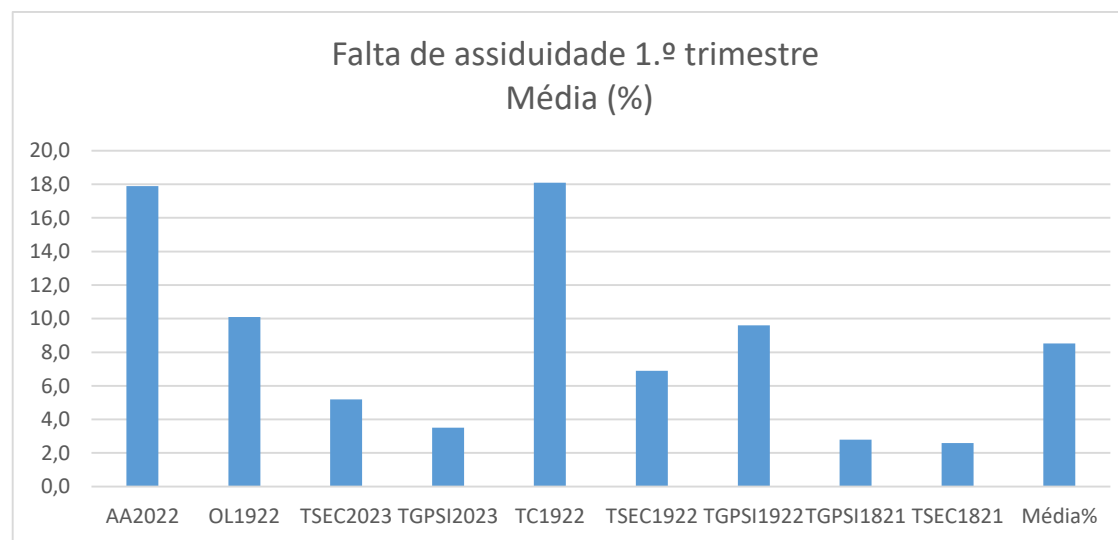

Indicador: Absentismo (Trimestral)

Falta da assiduidade 1.º trimestre (Média - %)

Turmas	AA2022	OL1922	TSEC2023	TGPSI2023	TC1922	TSEC1922	TGPSI1922	TGPSI1821	TSEC1821	Média%
Média (%)	17,9	10,1	5,2	3,5	18,1	6,9	9,6	2,8	2,6	8,5