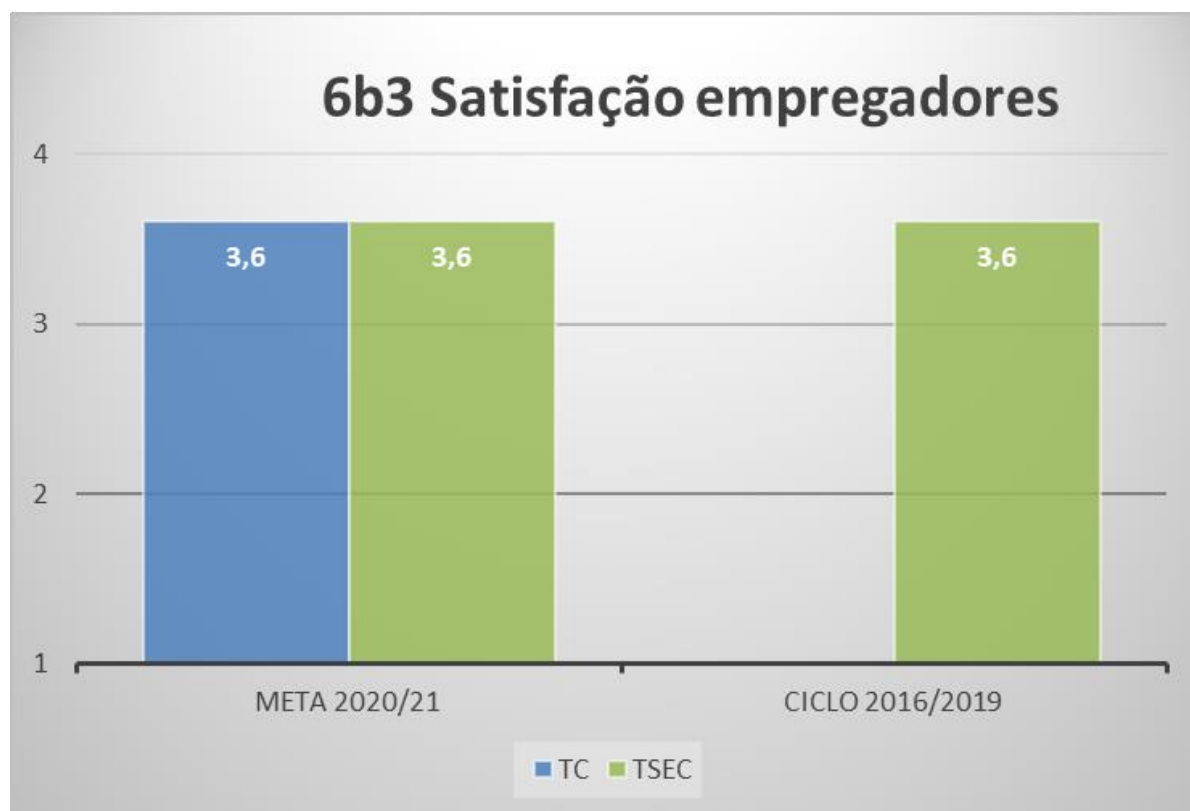

## Indicador – Avaliação da Satisfação da entidade empregadora Ciclo formação (2016/19)

**Legenda:** TC- Curso Técnico de Comércio  
TSEC– Curso Técnico de Secretariado