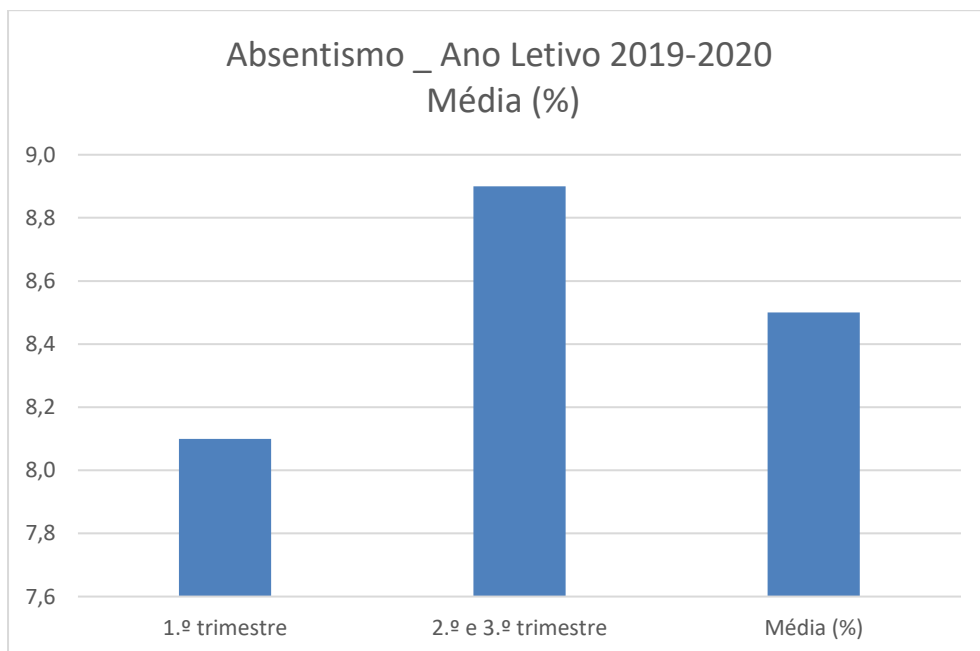

Indicador – Absentismo das turmas_ Ano letivo 2019-20

Turmas	1.º trimestre	2.º e 3.º trimestre	Média (%)
	8,1	8,9	8,5

Resultado: Média de 8,5% (por turma)