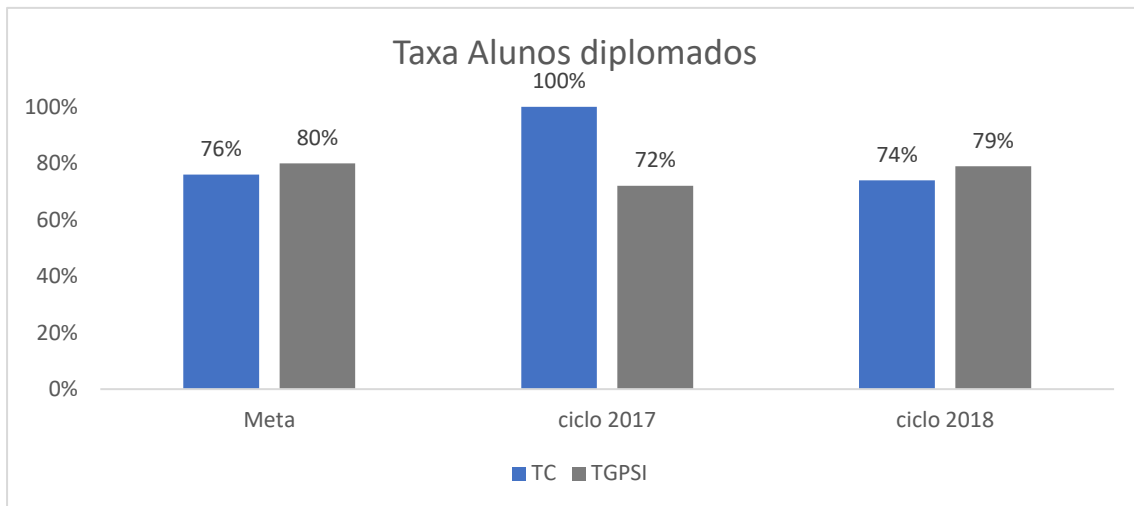

## Indicador – Taxa de Alunos diplomados \_ Ciclos formação (2014/17 e 2015/18)

**Legenda:** TC- Curso Técnico de Comércio

TGPSI – Curso Técnico de Gestão e Programação de Sistemas Informáticos