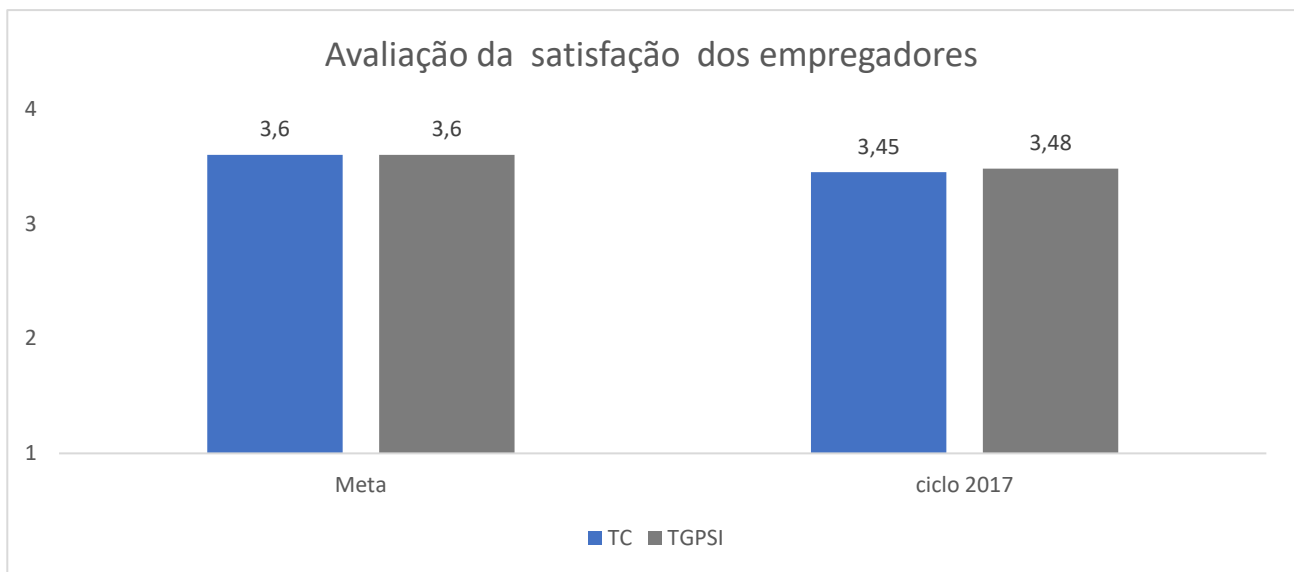

## Indicador – Avaliação da Satisfação da entidade empregadora Ciclo formação (2014/17)

**Legenda:** TC- Curso Técnico de Comércio  
TGPSI – Curso Técnico de Gestão e Programação de Sistemas Informáticos