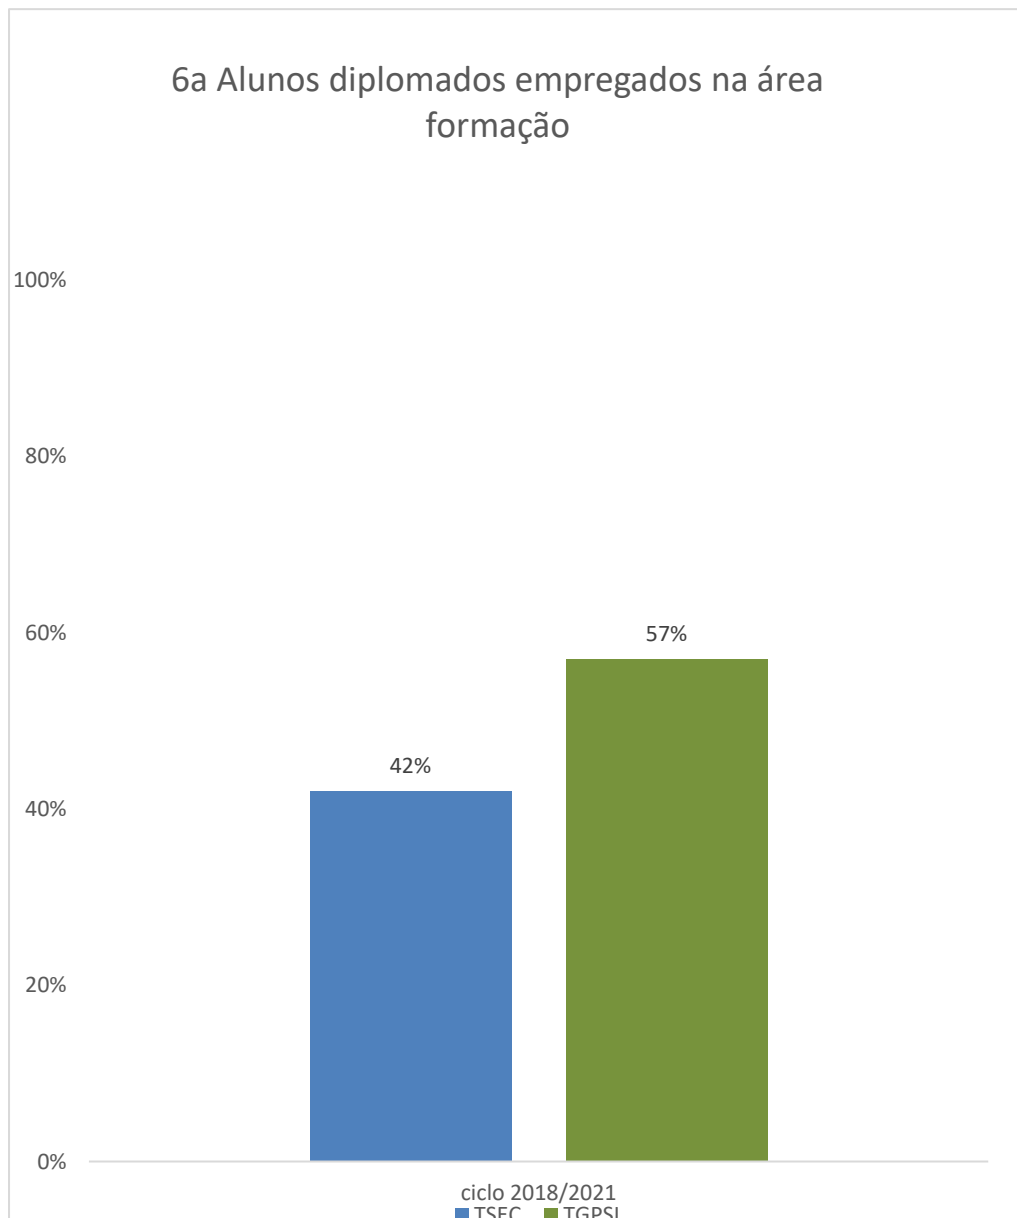

## Indicador – Taxa de Alunos Diplomados Empregados na Área de Formação\_ Ciclo formação 2018-2021

**Legenda: TSEC** – Curso Técnico de Secretariado

**TGPSI** – Curso Técnico de Gestão e Programação de Sistemas Informáticos