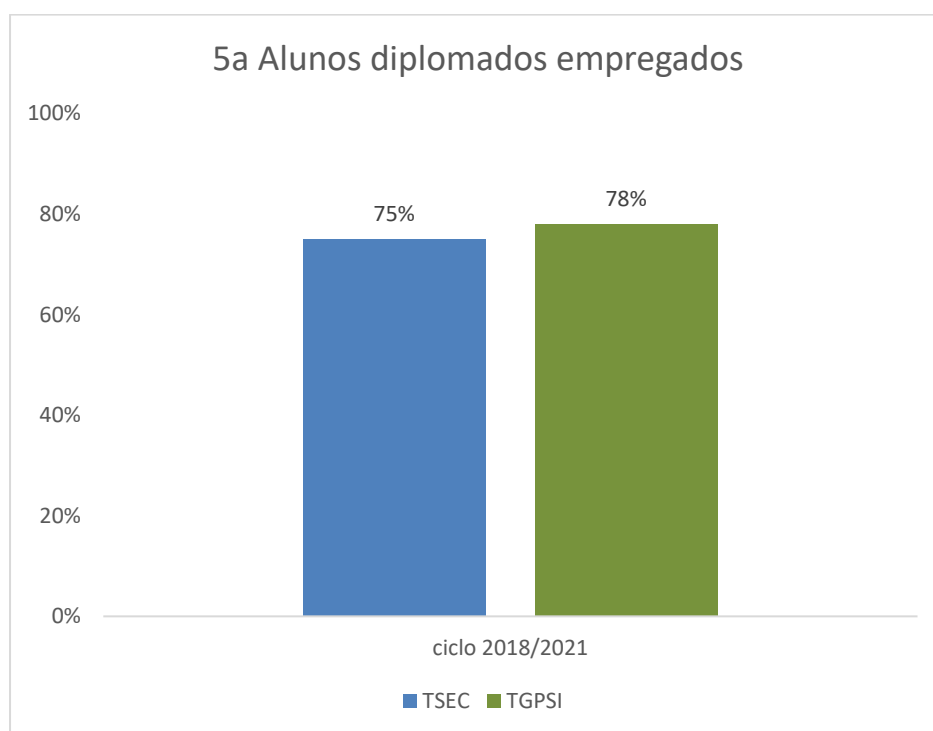

## Indicador – Taxa de Alunos Diplomados Empregados\_ Ciclo formação 2018-2021

**Legenda:** TSEC – Curso Técnico de Secretariado

TGPSI – Curso Técnico de Gestão e Programação de Sistemas Informáticos