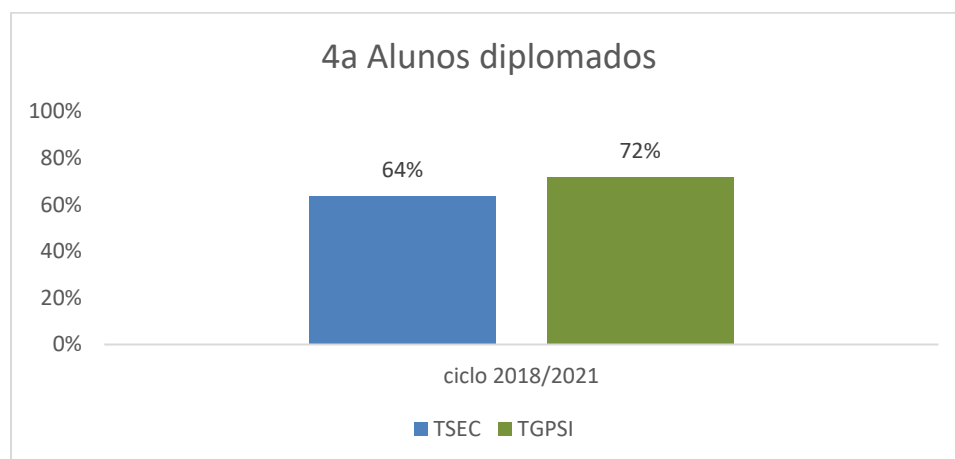

Indicador – Taxa de Alunos Diplomados_ Ciclo formação 2018-2021

Legenda: TSEC – Curso Técnico de Secretariado

TGPSI – Curso Técnico de Gestão e Programação de Sistemas Informáticos