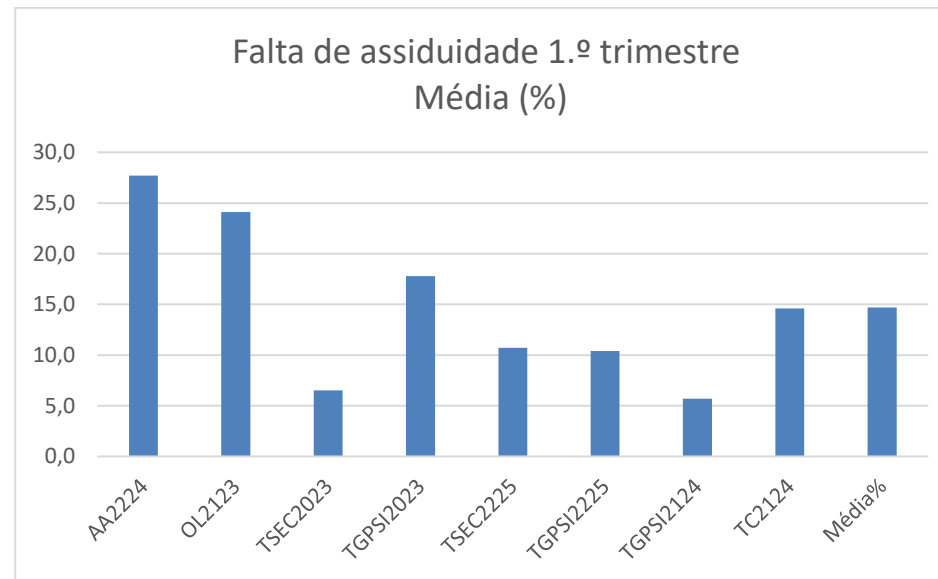

**Indicador:** Absentismo trimestral

**Falta da assiduidade 1.º trimestre ( Média - %)**

Turmas	AA2224	OL2123	TSEC2023	TGPSI2023	TSEC2225	TGPSI2225	TGPSI2124	TC2124	Média%
Média (%)	27,7	24,1	6,5	17,8	10,7	10,4	5,7	14,6	14,7